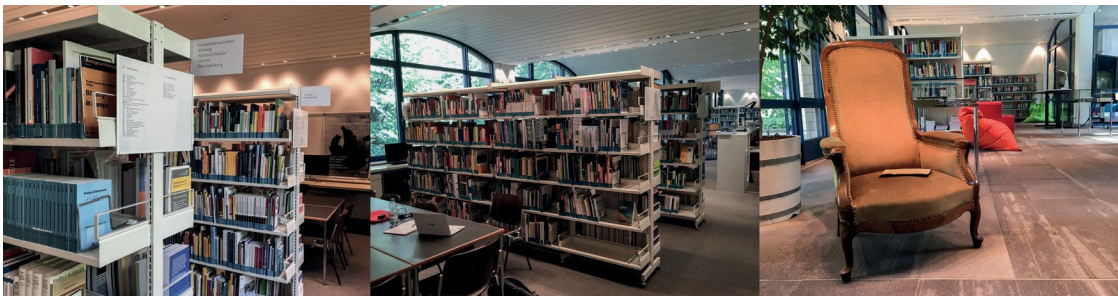

EHB

EIDGENÖSSISCHE
HOCHSCHULE FÜR
BERUFSBILDUNG

Schweizer Exzellenz in Berufsbildung

EHB ZOLLIKOFEN: ANGEBOT RAUMVERMIETUNG

STADTNAH UND DOCH IM GRÜNEN

Vermietung Räumlichkeiten Zollikofen

Seminarräume

Die Räumlichkeiten der Eidgenössischen Hochschule für Berufsbildung EHB in Bern/Zollikofen eignen sich für Tagungen, Seminare oder Kongresse.

Die Infrastruktur ist eingerichtet für kleine Gruppen, aber auch für grosse Veranstaltungen (140 Personen).

Folgende Räume stehen für Anlässe zur Verfügung:

- Aula (Max. 140 Personen)
- Hörsaal & Seminarräume (44 - 56 Personen)
- Schulungsräume (18 bis 24 Personen)
- Restaurant mit 100 Plätzen für warme und kalte Mahlzeiten
- Gartenterrasse
- Bibliothek

Die Räume können bei der EHB Bern/Zollikofen von Montag bis Freitag 08.00 – 21.00 Uhr gemietet werden. Die unterschiedlichen Schulungsräume ermöglichen eine flexible Kursorganisation.

Alle Schulungsräume verfügen über moderne IT-Ausrüstungen wie: Visualizer, Beamer, Lautsprecher, Multimedia-Rack mit Rednerpultaufsatz.

Aula

Seminarbestuhlung
(Max. 80 Personen)

Konzertbestuhlung
(Max. 140 Personen)

Vermietung Räumlichkeiten Zollikofen

Seminarraum (44-52 Personen)

Schulungsraum (18-24 Personen)

Bibliothek

In angenehmer, ruhiger und gemütlicher Atmosphäre bietet die Bibliothek Fachliteratur rund um die Themen der Berufsbildung an.