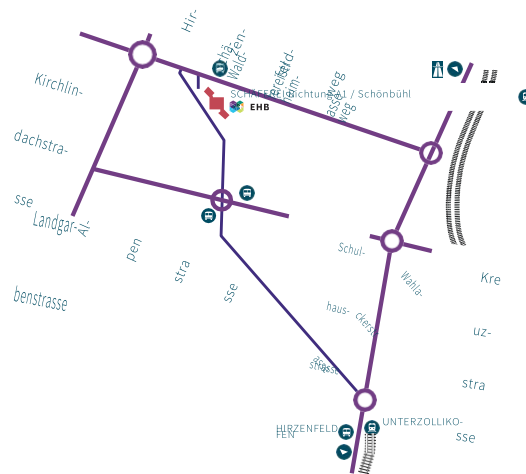

Aufenthaltsmöglichkeiten

Restaurant

Piazza

Biotop

Terrasse

Wir freuen uns, Sie bei uns zu begrüßen.

Anfahrt / Lageplan

Anreise Bahn und Postauto

Bahnhof Bern RBS S8 – Zollikofen Bahnhof Zollikofen
Postauto 106 – Zollikofen Schäferei ▶ Fahrzeit: 20 Min.

Anreise Postauto

Bahnhof Bern Postauto 106 – Zollikofen Schäferei
Fahrzeit: 29 Min.

Anreise Auto

Von Zürich herkommend:

Autobahnausfahrt Bern-Wankdorf oder Bern-Schönbühl Richtung Zollikofen.

Beim Kreisell Zollikofen SBB einbiegen auf die Kirchlindachstrasse und dem EHB-Wegweiser folgen.

Nach knapp 1km links einbiegen. Gebührenpflichtiger Parkplatz (nur mit Bargeld) vor dem Haus.

Von der Westschweiz herkommend:

Autobahnausfahrt Bern-Neufeld Richtung Bern-Zentrum.

Im Tunnel Richtung Zürich-Basel-Biel.

Kurz vor dem Bahnhof SBB Zollikofen links abbiegen und dem EHB-Wegweiser folgen.