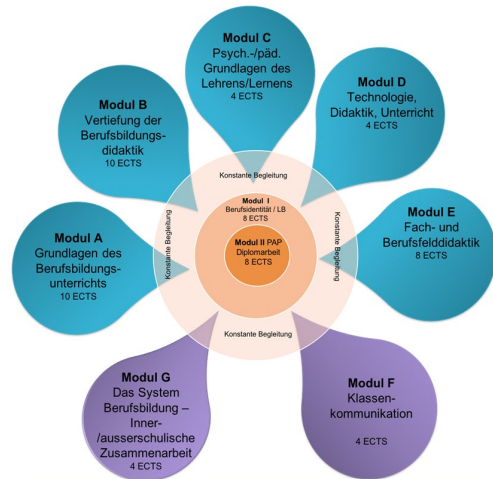

EHB

EIDGENÖSSISCHE
HOCHSCHULE FÜR
BERUFSBILDUNG

Schweizer Exzellenz in Berufsbildung

Zollikofen Freitag DBKU/DHF	Erstes Studienjahr 23-24																																																															
	KW 2023														KW 2024																																																	
	33	34	35	36	37	38	39	40	41	42	43	44	45	46	47	48	49	50	51	52	1	2	3	4	5	6	7	8	9	10	11	12	13	14	15	16	17	18	19	20	21	22	23	24	25	26	27																	
	I/II								B-1				I/II				E (1. Teil)				I/II				D				I/II								C				E		I/II								B2 (+1Tag D)				I/II				F					
	E (2. Teil) in BFD-Gr.; 4 Tage inkl. 1 Tag MI (Jan. 24-Jan. 25)																																																															
	Zweites Studienjahr 24-25																																																															
	KW 2024														KW 2025																																																	
	33	34	35	36	37	38	39	40	41	42	43	44	45	46	47	48	49	50	51	52	1	2	3	4	5	6	7	8	9	10	11	12	13	14	15	16	17	18	19	20	21	22	23	24																				
	I/II								G (+1Tag D)				I (G)				II				I				II				E(3.Teil)				D				I & II				I				I & II				DA				K				I				DF			
	E (2. Teil) in BFD-Gr.; 4 Tage inkl. 1 Tag MI (Jan. 24-Jan. 25)																																																															

Legende:

- Tage des Selbststudiums/keine Präsenz
- I/II I/II I/II I/II Integrierte Modul-I-II-Tage
- DA Abgabe Diplomarbeit
- K Kolloquium Diplomarbeit
- DF Diplomfeier